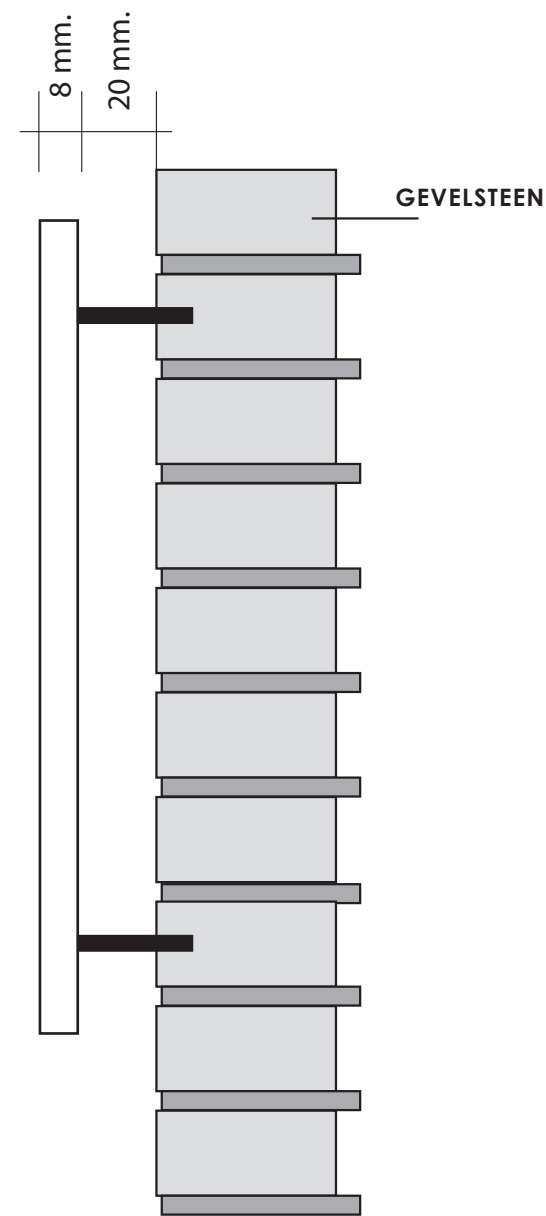

logo en tekst "Cleopatra"
uitvoering RVS

tekst "passie voor lingerie"
uitvoering wit kuststof 8 mm.

275 mm.

1030 mm.

CLEOPATRA

PASSIE VOOR LINGERIE

500 mm.

165 mm.

4850 mm.

Dwarsdoorsnede montage voorgevel.
**INDIRECT VERLICHTE RVS LETTER
 STRAALT NAAR ACHTEREN UIT.**

Dwarsdoorsnede montage voorgevel.
KUNSTSTOF LETTER wit glans

CLEOPATRA

RVS "doosletter"
 LOGO en CLEOPATRA

Zie doorsnede letter blad-4

PMS 255

RVS

WHITE

CLEOPATRA

Gevelhouder (2 set's)

verstelbare gevelhouder,
vervaardigd van geborsteld RVS,
Haaks 60 cm

Gevelbanner, 150 x 60 cm.
full-colour geprint op een wit
fond. Vervaardigd van blackout
PVC zeildoek (ca. 800 gr./m²)

rondom gesneden en aan de
boven- en onderzijde voorzien van
een tunnel t.b.v. de uithouders.

250 mm

55 mm

30 mm

CLEOPATRA

Merksnaam blokje optie-1

dubbelzijdig merknamen

afm. 250 x 55 x 30 mm.
(breedte x hoogte x dikte)