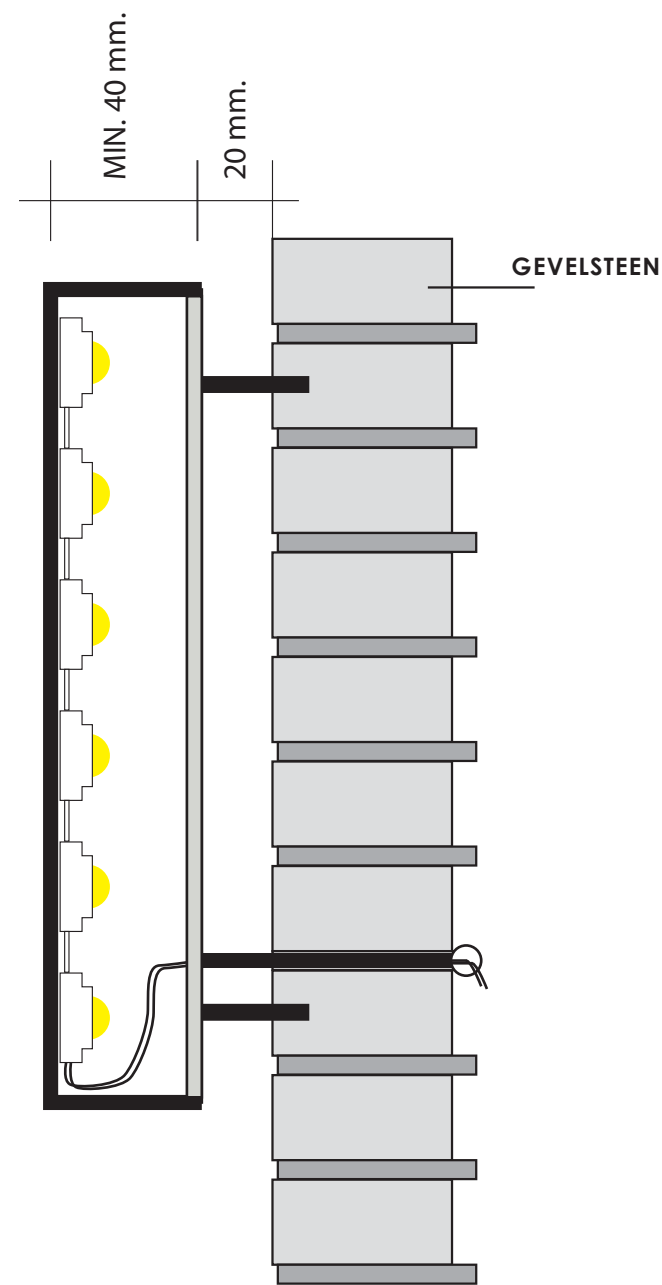

logo en tekst "Cleopatra"
uitvoering RVS

tekst "passie voor lingerie"
uitvoering wit kuststof 8 mm.

275 mm.

1030 mm.

CLEOPATRA

PASSIE VOOR LINGERIE

500 mm.

165 mm.

4850 mm.

Dwarsdoorsnede montage voorgevel.
**INDIRECT VERLICHTE RVS LETTER
 STRAALT NAAR ACHTEREN UIT.**

Dwarsdoorsnede montage voorgevel.
KUNSTSTOF LETTER wit glans

CLEOPATRA

RVS "doosletter"
 LOGO en CLEOPATRA

Zie doorsnede letter blad-4

PMS 255

RVS

WHITE

CLEOPATRA

Gevelhouder (2 set's)

verstelbare gevelhouder,
vervaardigd van geborsteld RVS,
Haaks 60 cm

Gevelbanner, 150 x 60 cm.
full-colour geprint op een wit
fond. Vervaardigd van blackout
PVC zeildoek (ca. 800 gr./m²)

rondom gesneden en aan de
boven- en onderzijde voorzien van
een tunnel t.b.v. de uithouders.

250 mm

55 mm

30 mm

CLEOPATRA

Merksnaam blokje optie-1

dubbelzijdig merknamen

afm. 250 x 55 x 30 mm.
(breedte x hoogte x dikte)