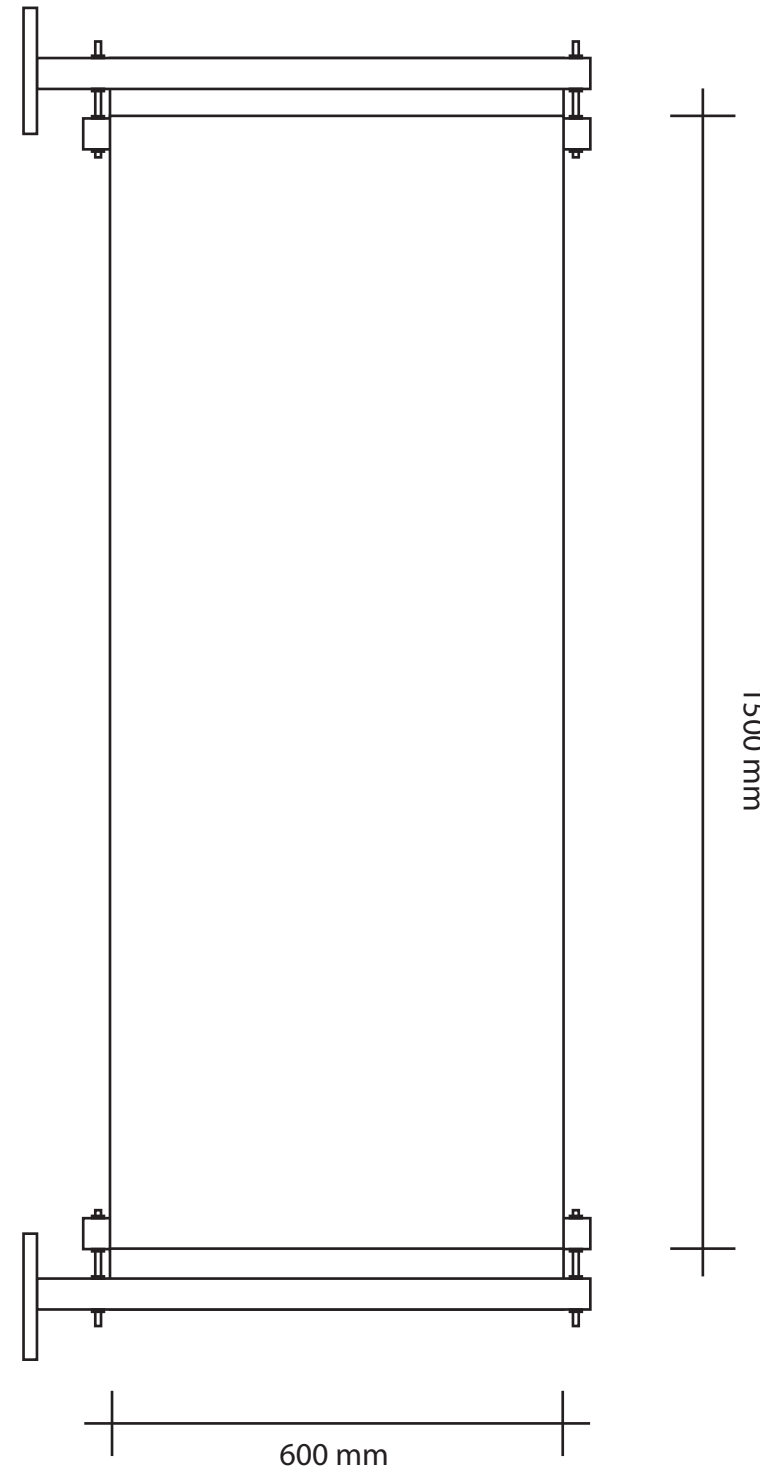

logo en tekst "Cleopatra"
uitvoering RVS

tekst "passie voor lingerie"
uitvoering wit kuststof 8 mm.

275 mm.

1030 mm.

CLEOPATRA

PASSIE VOOR LINGERIE

500 mm.

165 mm.

Zie doorsnede letter blad-4

PMS 255

RVS

WHITE

CLEOPATRA

Gevelhouder (2 set's)

verstelbare gevelhouder,
vervaardigd van geborsteld RVS,
Haaks 60 cm

Gevelbanner, 150 x 60 cm.
full-colour geprint op een wit
fond. Vervaardigd van blackout
PVC zeildoek (ca. 800 gr./m²)

rondom gesneden en aan de
boven- en onderzijde voorzien van
een tunnel t.b.v. de uithouders.

250 mm

55 mm

30 mm

CLEOPATRA

Merksnaam blokje optie-1

dubbelzijdig merknamen

afm. 250 x 55 x 30 mm.
(breedte x hoogte x dikte)